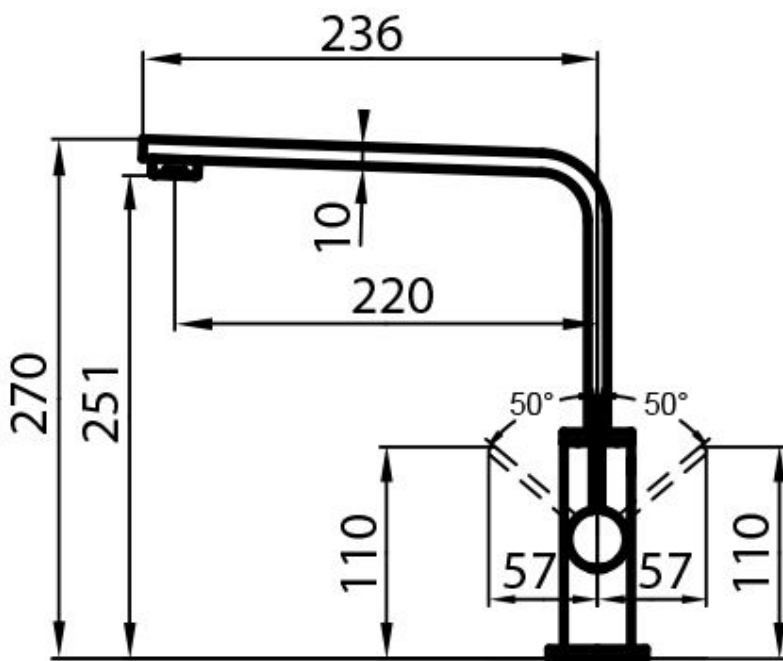

360°

Base d'appui

ø50 mm

Cartouche

À disques céramiques

Trou mitigeur

ø35 mm

Encombrement arrière

40mm

Épaisseur maximale du top

40 mm

## DESSINS TECHNIQUES