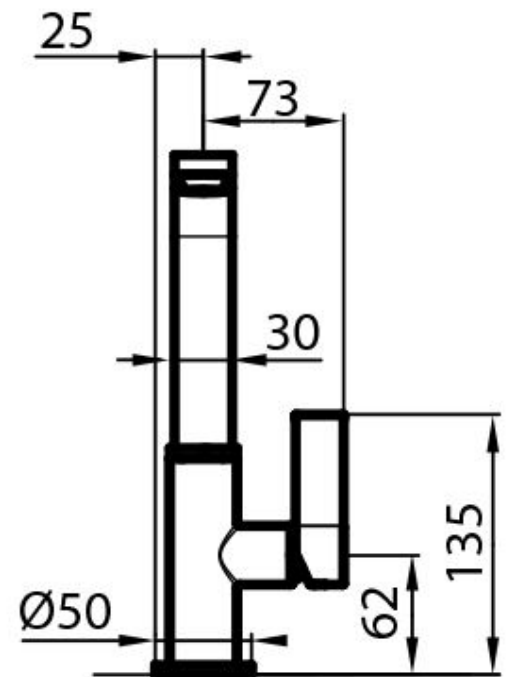

360°

Base d'appui

ø50 mm

Cartouche

À disques céramiques

Trou mitigeur

ø35 mm

Encombrement arrière

40mm

Épaisseur maximale du top

40 mm

## DESSINS TECHNIQUES